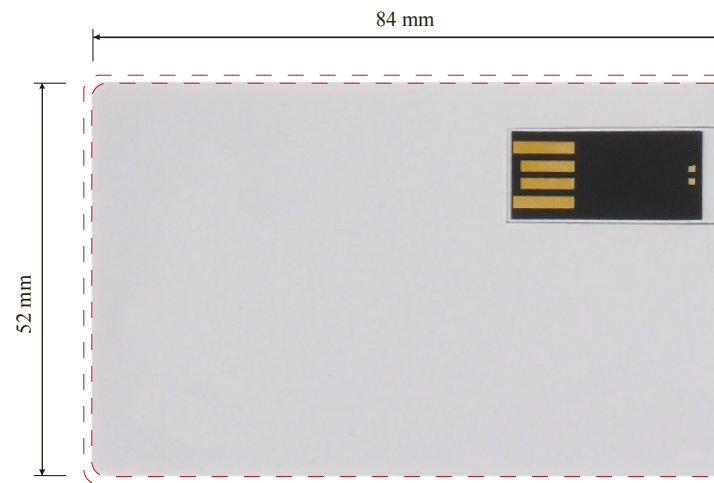

Vista frontal

Vista trasera

Modelo: Helio

Proporción : 1:1 Todas las dimensiones están en mm.

- Orden: -
- Cliente: ---
- Modelo: Helio
- Capacidad: 2 GB
- Color carcasa:
- Cantidad: 2000
- Fecha: 15/11/2011
- Logo frontal:
 - Tamaño: 22x10mm
 - Tipo: 4CP
- Logo back:
 - Tamaño: X,X x X,XX mm
 - Tipo: 4CP
- Realizado por: Departamento de Producción
- Comercial: ---

Importante:

Antes de confirmar este fotomontaje compruebe las características de su pedido:

Modelo y color de carcasa.
Tamaño y orientación de los logos.
Textos, direcciones y teléfonos.
Códigos PANTONE (si aplica).
Cantidad y capacidad.

Nota: los logotipos demasiado complejos y los textos de tamaño reducido pueden resultar poco nítidos o legibles.

La cuatricromía no utiliza tinta blanca. Las superficies en blanco adoptarán el color del fondo en el resultado final.