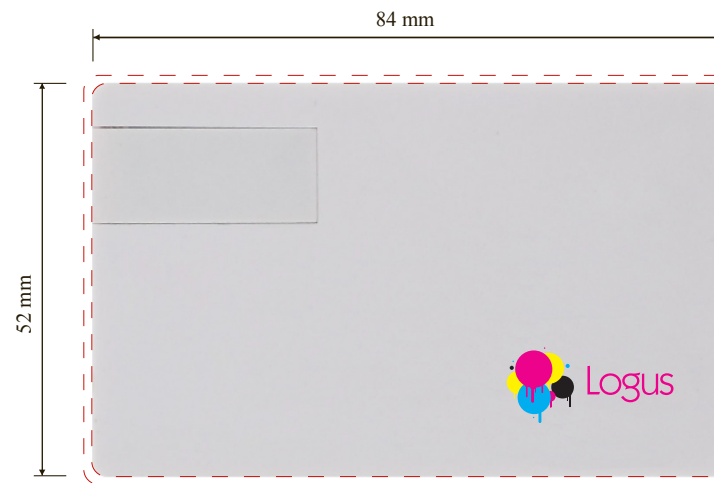

Vista frontal

Vista trasera

Modelo: Helio

Proporción : 1:1 Todas las dimensiones están en mm.

- Orden: -
- Cliente: ---
- Modelo: Helio
- Capacidad: 2 GB
- Color carcasa:
- Cantidad: 2000
- Fecha: 15/11/2011
- Logo frontal:
 - Tamaño: 22x10mm
 - Tipo: 4CP
- Logo back:
 - Tamaño: X,X x X,XX mm
 - Tipo: 4CP
- Realizado por: Departamento de Producción
- Comercial: ---

Importante:

Antes de confirmar este fotomontaje compruebe las características de su pedido:

Modelo y color de carcasa.
Tamaño y orientación de los logos.
Textos, direcciones y teléfonos.
Códigos PANTONE (si aplica).
Cantidad y capacidad.

Nota: los logotipos demasiado complejos y los textos de tamaño reducido pueden resultar poco nítidos o legibles.

La cuatricromía no utiliza tinta blanca. Las superficies en blanco adoptarán el color del fondo en el resultado final.